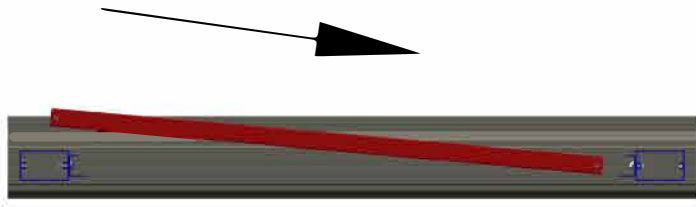

SCHIEBETOR

1

FÜLLUNG EINBAUEN - GB

TOR & ZAUN zum SELBER BAU'N!

6,3x13

6,3x13

25

6,3x13

MONTAGEANLEITUNGEN.AT

- ✓ FUNDAMENTPLÄNE
- ✓ MONTAGEANLEITUNGEN
- ✓ MONTAGE VIDEOS

- ✓ TIPPS & TRICKS
- ✓ PFLEGE & WARTUNG
- ✓ UND VIELES MEHR

TOR & ZAUN zum
SELBER BAU'N!
DOWNLOADCENTER