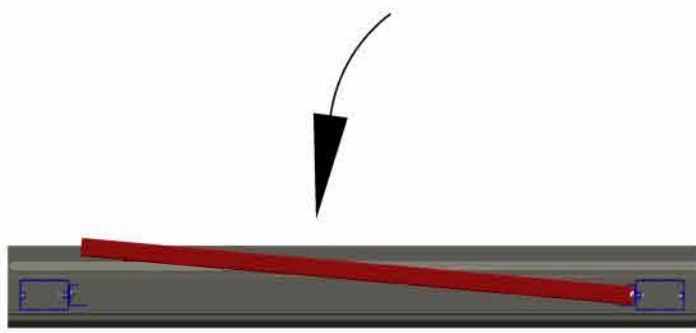

SCHIEBETOR

1

FÜLLUNG EINBAUEN - GB

TOR & ZAUN zum SELBER BAU'N!

6,3x13

6,3x13

25

6,3x13

MONTAGEANLEITUNGEN.AT

- ✓ FUNDAMENTPLÄNE
- ✓ MONTAGEANLEITUNGEN
- ✓ MONTAGE VIDEOS

- ✓ TIPPS & TRICKS
- ✓ PFLEGE & WARTUNG
- ✓ UND VIELES MEHR

TOR & ZAUN zum
SELBER BAU'N!
DOWNLOADCENTER