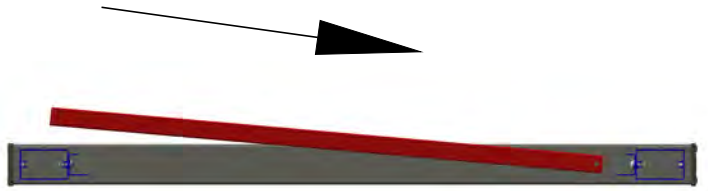

GEHTÜR

FÜLLUNG EINBAUEN - ZL 100

TOR & ZAUN zum
SELBER BAU'N!

6,3x13

6,3x13

6,3x13

6,3x13

MONTAGEANLEITUNGEN.AT

- ✓ FUNDAMENTPLÄNE
- ✓ MONTAGEANLEITUNGEN
- ✓ MONTAGE VIDEOS

- ✓ TIPPS & TRICKS
- ✓ PFLEGE & WARTUNG
- ✓ UND VIELES MEHR

TOR & ZAUN zum
SELBER BAU'N!
DOWNLOADCENTER