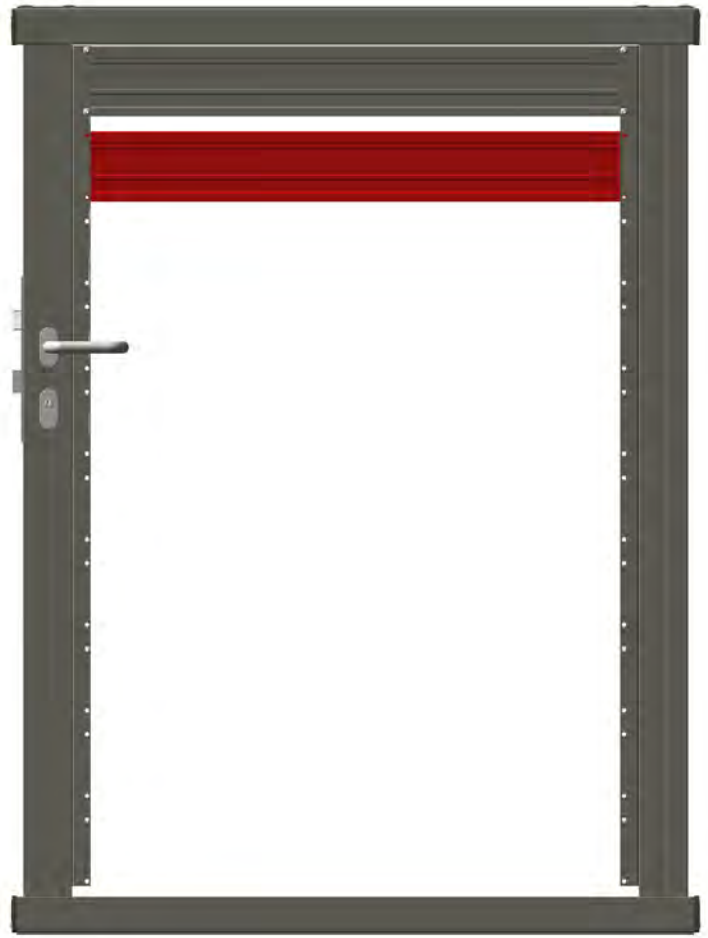

GEHTÜR

FÜLLUNG EINBAUEN - ZL 100

TOR & ZAUN zum
SELBER BAU'N!

6,3x13

6,3x13

6,3x13

6,3x13

MONTAGEANLEITUNGEN.AT

- ✓ FUNDAMENTPLÄNE
- ✓ MONTAGEANLEITUNGEN
- ✓ MONTAGE VIDEOS

- ✓ TIPPS & TRICKS
- ✓ PFLEGE & WARTUNG
- ✓ UND VIELES MEHR

TOR & ZAUN zum
SELBER BAU'N!
DOWNLOADCENTER