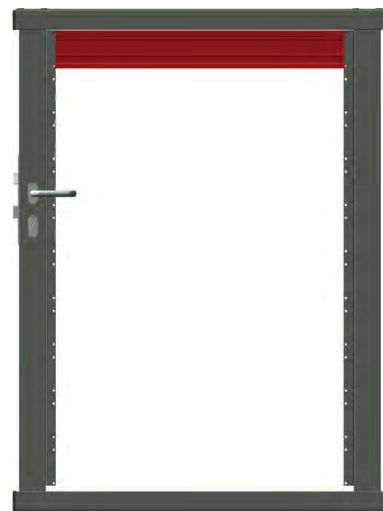

GEHTÜR

FÜLLUNG EINBAUEN - ZL 100

TOR & ZAUN zum
SELBER BAU'N!

6,3x13

6,3x13

6,3x13

6,3x13

MONTAGEANLEITUNGEN.AT