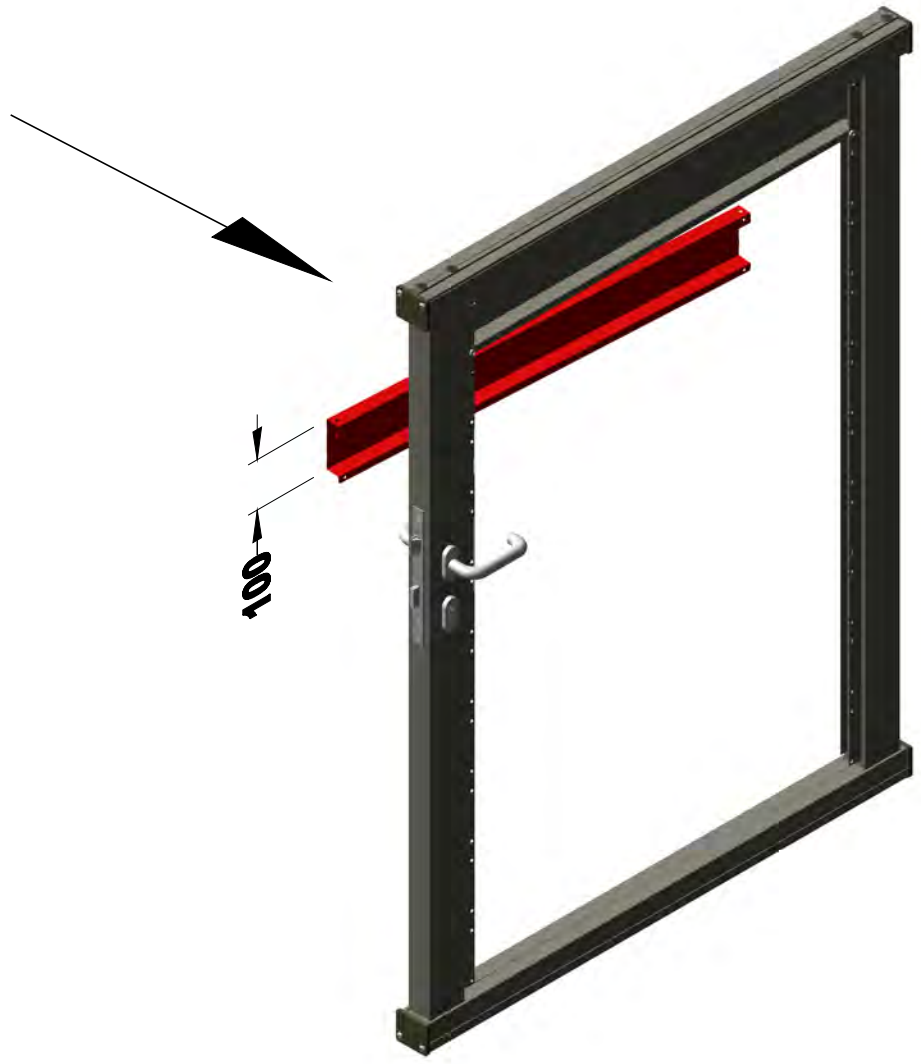

GEHTÜR

FÜLLUNG EINBAUEN - ZL 100

TOR & ZAUN zum
SELBER BAU'N!

6,3x13

6,3x13

6,3x13

6,3x13

MONTAGEANLEITUNGEN.AT

- ✓ FUNDAMENTPLÄNE
- ✓ MONTAGEANLEITUNGEN
- ✓ MONTAGE VIDEOS

- ✓ TIPPS & TRICKS
- ✓ PFLEGE & WARTUNG
- ✓ UND VIELES MEHR

TOR & ZAUN zum
SELBER BAU'N!
DOWNLOADCENTER