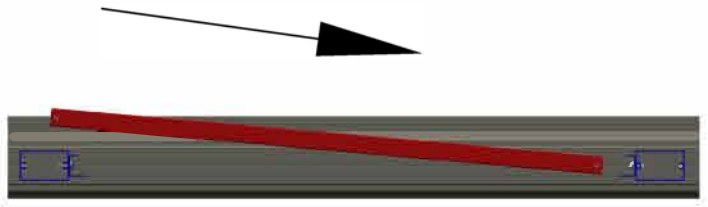

SCHIEBETOR

FÜLLUNG EINBAUEN - ZL 150

TOR & ZAUN zum
SELBER BAU'N!

6,3x13

6,3x13

6,3x13

6,3x13

MONTAGEANLEITUNGEN.AT

- ✓ FUNDAMENTPLÄNE
- ✓ MONTAGEANLEITUNGEN
- ✓ MONTAGE VIDEOS

- ✓ TIPPS & TRICKS
- ✓ PFLEGE & WARTUNG
- ✓ UND VIELES MEHR

TOR & ZAUN zum
SELBER BAU'N!
DOWNLOADCENTER