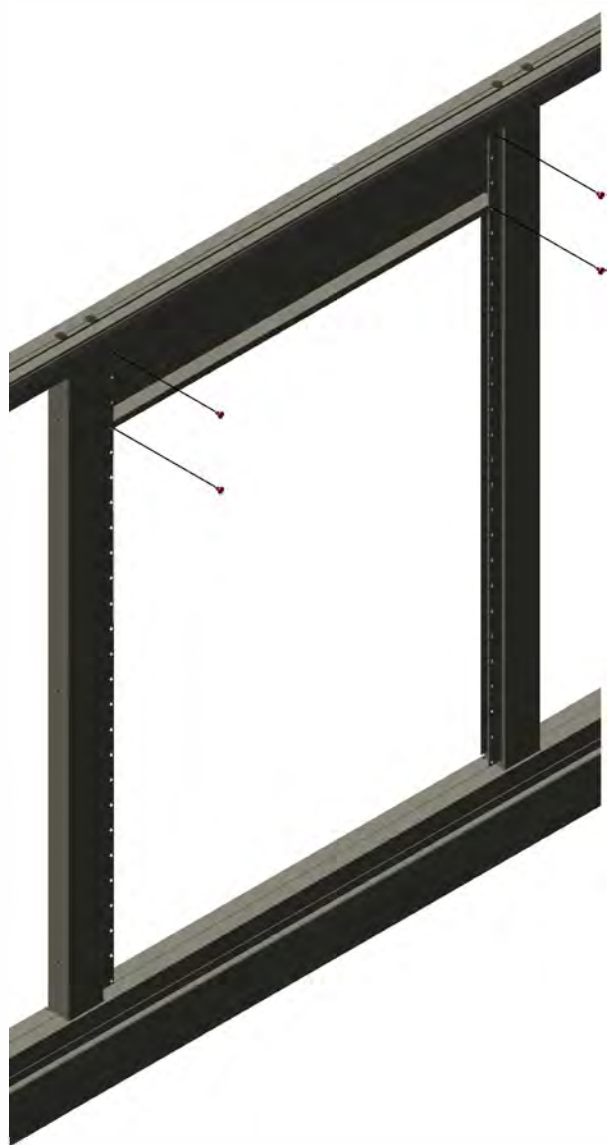

SCHIEBETOR

FÜLLUNG EINBAUEN - ZL 150

TOR & ZAUN zum
SELBER BAU'N!

6,3x13

6,3x13

6,3x13

6,3x13

MONTAGEANLEITUNGEN.AT

- ✓ FUNDAMENTPLÄNE
- ✓ MONTAGEANLEITUNGEN
- ✓ MONTAGE VIDEOS

- ✓ TIPPS & TRICKS
- ✓ PFLEGE & WARTUNG
- ✓ UND VIELES MEHR

TOR & ZAUN zum
SELBER BAU'N!
DOWNLOADCENTER