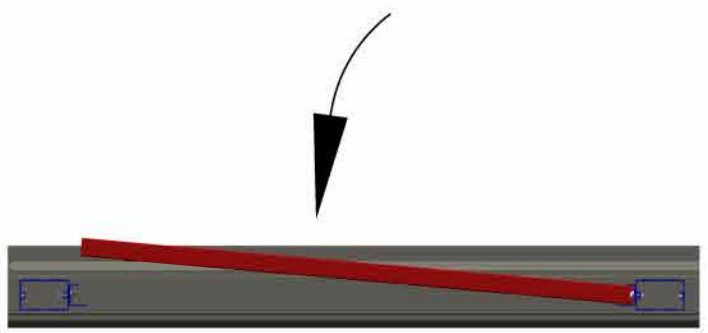

SCHIEBETOR

FÜLLUNG EINBAUEN - ZL 150

TOR & ZAUN zum
SELBER BAU'N!

6,3x13

6,3x13

6,3x13

6,3x13

MONTAGEANLEITUNGEN.AT

- ✓ FUNDAMENTPLÄNE
- ✓ MONTAGEANLEITUNGEN
- ✓ MONTAGE VIDEOS

- ✓ TIPPS & TRICKS
- ✓ PFLEGE & WARTUNG
- ✓ UND VIELES MEHR

TOR & ZAUN zum
SELBER BAU'N!
DOWNLOADCENTER