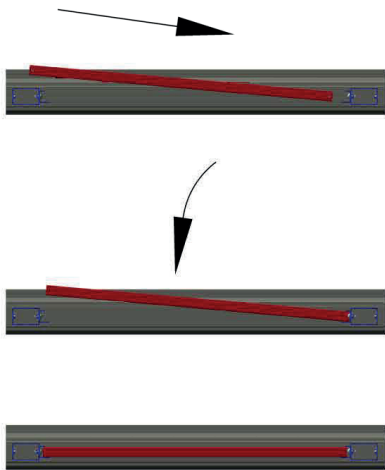

SCHIEBETOR

FÜLLUNG EINBAUEN - ZL 150

TOR & ZAUN zum
SELBER BAU'N!

6,3x13

6,3x13

6,3x13

6,3x13

MONTAGEANLEITUNGEN.AT

- ✓ FUNDAMENTPLÄNE
- ✓ MONTAGEANLEITUNGEN
- ✓ MONTAGE VIDEOS

- ✓ TIPPS & TRICKS
- ✓ PFLEGE & WARTUNG
- ✓ UND VIELES MEHR

TOR & ZAUN zum
SELBER BAU'N!
DOWNLOADCENTER