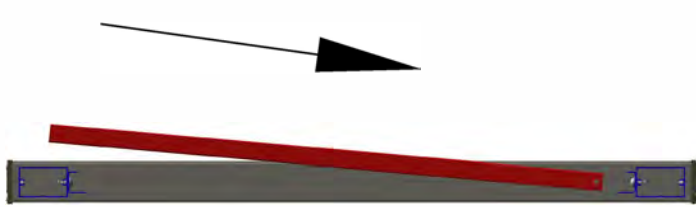

GEHTÜR

FÜLLUNG EINBAUEN - GB + LB

TOR & ZAUN zum
SELBER BAU'N!

6,3x13

6,3x13

6,3x13

6,3x13

MONTAGEANLEITUNGEN.AT

- ✓ FUNDAMENTPLÄNE
- ✓ MONTAGEANLEITUNGEN
- ✓ MONTAGE VIDEOS

- ✓ TIPPS & TRICKS
- ✓ PFLEGE & WARTUNG
- ✓ UND VIELES MEHR

TOR & ZAUN zum
SELBER BAU'N!
DOWNLOADCENTER