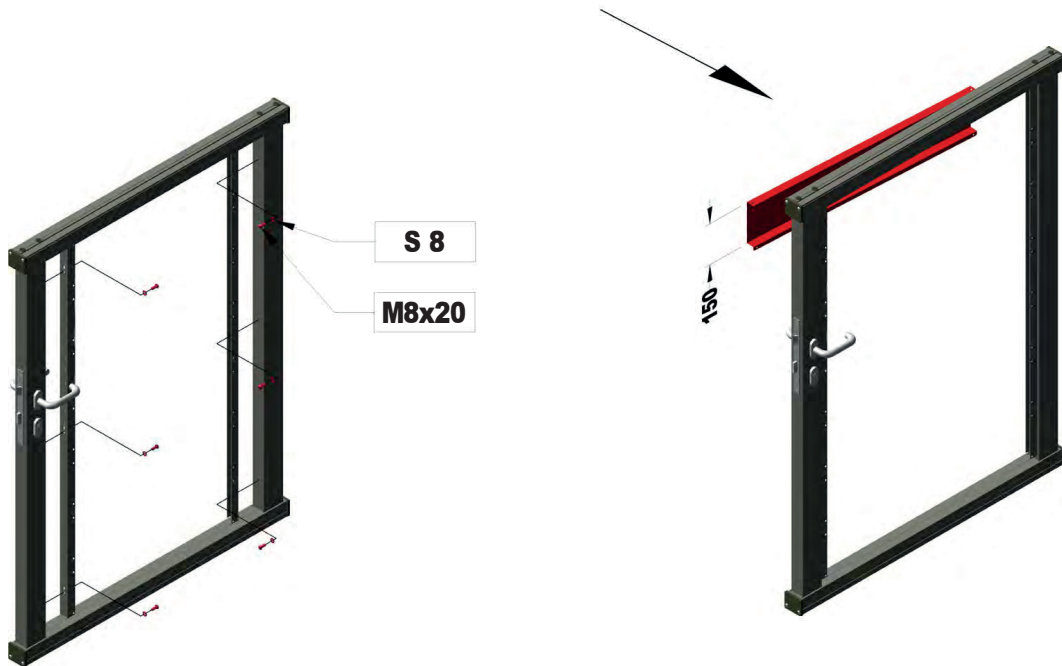

GEHTÜR

FÜLLUNG EINBAUEN - GB + LB

TOR & ZAUN zum
SELBER BAU'N!

6,3x13

6,3x13

6,3x13

6,3x13

MONTAGEANLEITUNGEN.AT

- ✓ FUNDAMENTPLÄNE
- ✓ MONTAGEANLEITUNGEN
- ✓ MONTAGE VIDEOS

- ✓ TIPPS & TRICKS
- ✓ PFLEGE & WARTUNG
- ✓ UND VIELES MEHR

TOR & ZAUN zum
SELBER BAU'N!
DOWNLOADCENTER