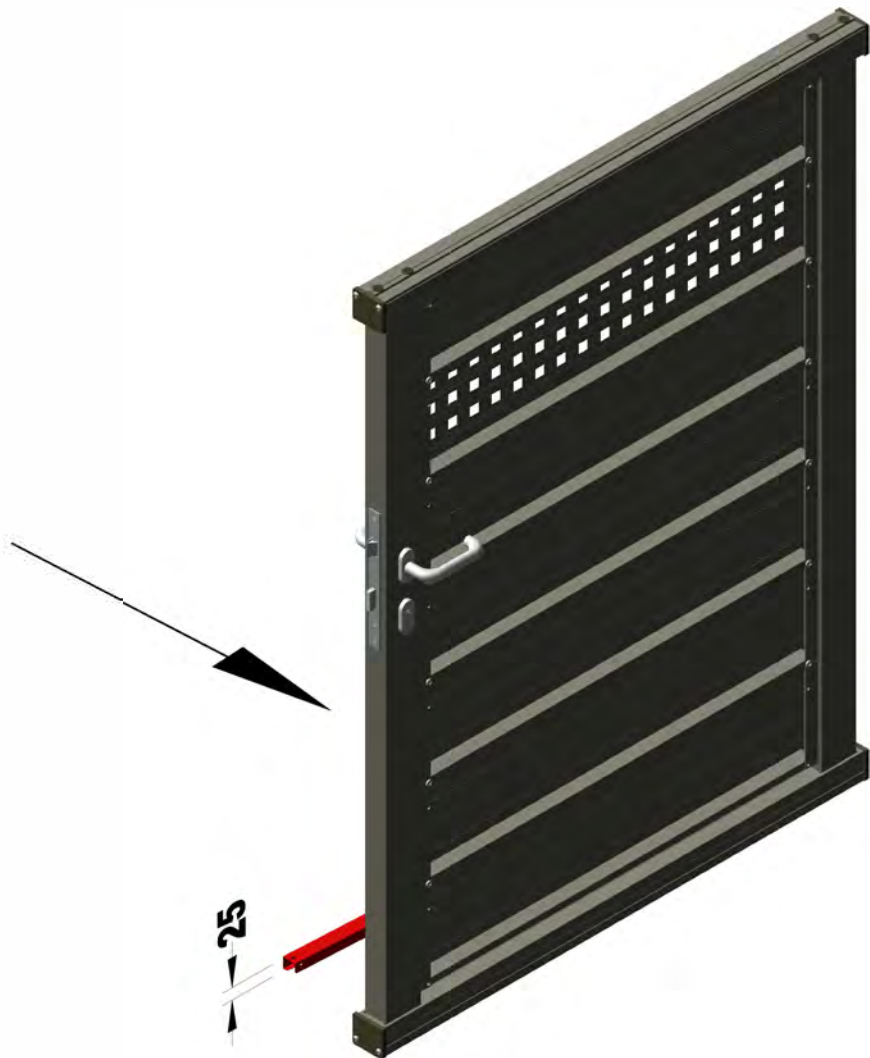

GEHTÜR

FÜLLUNG EINBAUEN - GB + LB

TOR & ZAUN zum
SELBER BAU'N!

6,3x13

6,3x13

6,3x13

6,3x13

MONTAGEANLEITUNGEN.AT

- ✓ FUNDAMENTPLÄNE
- ✓ MONTAGEANLEITUNGEN
- ✓ MONTAGE VIDEOS

- ✓ TIPPS & TRICKS
- ✓ PFLEGE & WARTUNG
- ✓ UND VIELES MEHR

TOR & ZAUN zum
SELBER BAU'N!
DOWNLOADCENTER