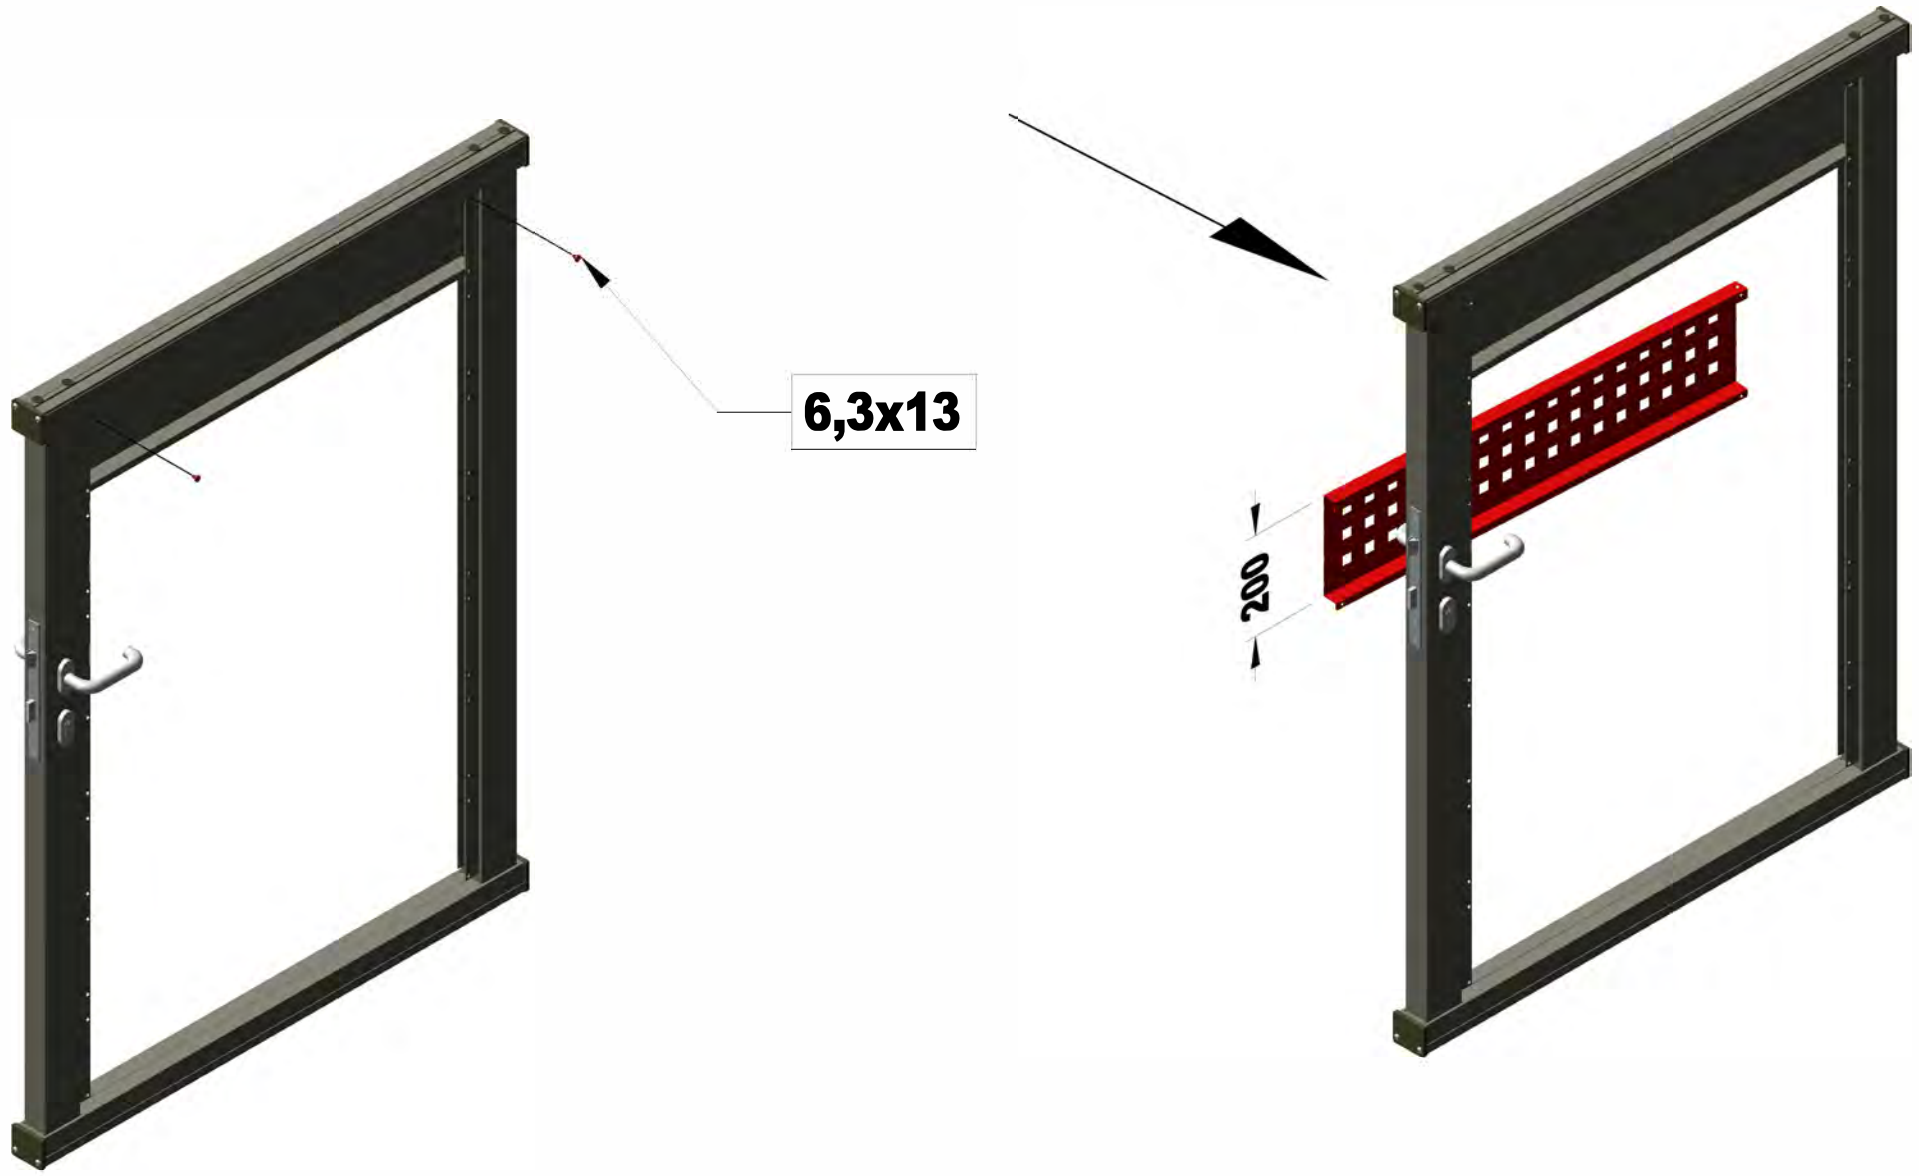

GEHTÜR

FÜLLUNG EINBAUEN - GB + LB

TOR & ZAUN zum
SELBER BAU'N!

6,3x13

6,3x13

6,3x13

6,3x13

MONTAGEANLEITUNGEN.AT

- ✓ FUNDAMENTPLÄNE
- ✓ MONTAGEANLEITUNGEN
- ✓ MONTAGE VIDEOS

- ✓ TIPPS & TRICKS
- ✓ PFLEGE & WARTUNG
- ✓ UND VIELES MEHR

TOR & ZAUN zum
SELBER BAU'N!
DOWNLOADCENTER