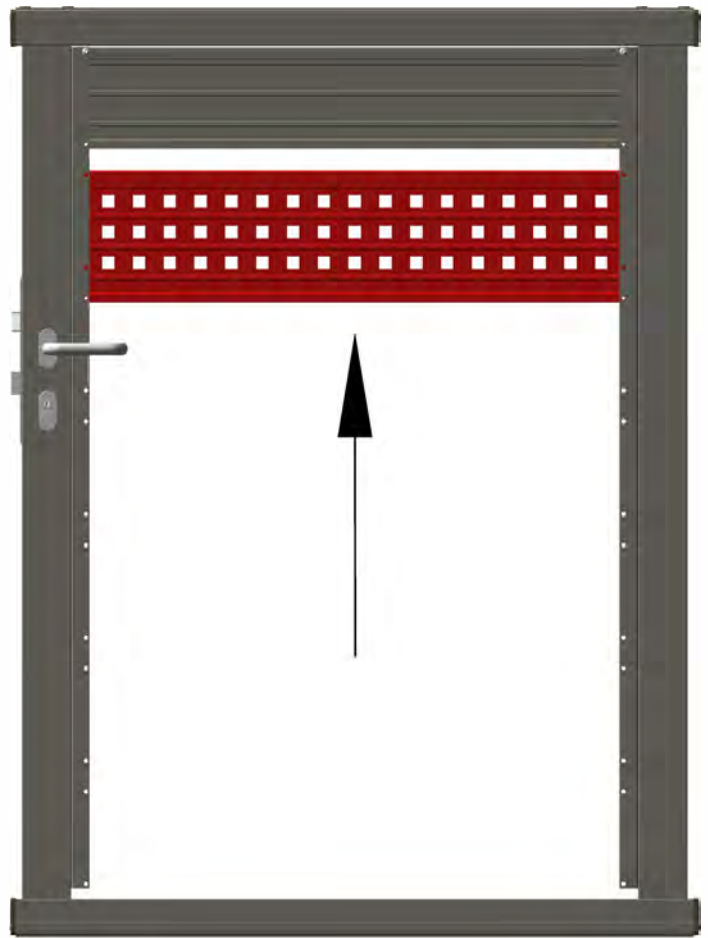

GEHTÜR

FÜLLUNG EINBAUEN - GB + LB

TOR & ZAUN zum
SELBER BAU'N!

6,3x13

6,3x13

6,3x13

6,3x13

MONTAGEANLEITUNGEN.AT

- ✓ FUNDAMENTPLÄNE
- ✓ MONTAGEANLEITUNGEN
- ✓ MONTAGE VIDEOS

- ✓ TIPPS & TRICKS
- ✓ PFLEGE & WARTUNG
- ✓ UND VIELES MEHR

TOR & ZAUN zum
SELBER BAU'N!
DOWNLOADCENTER