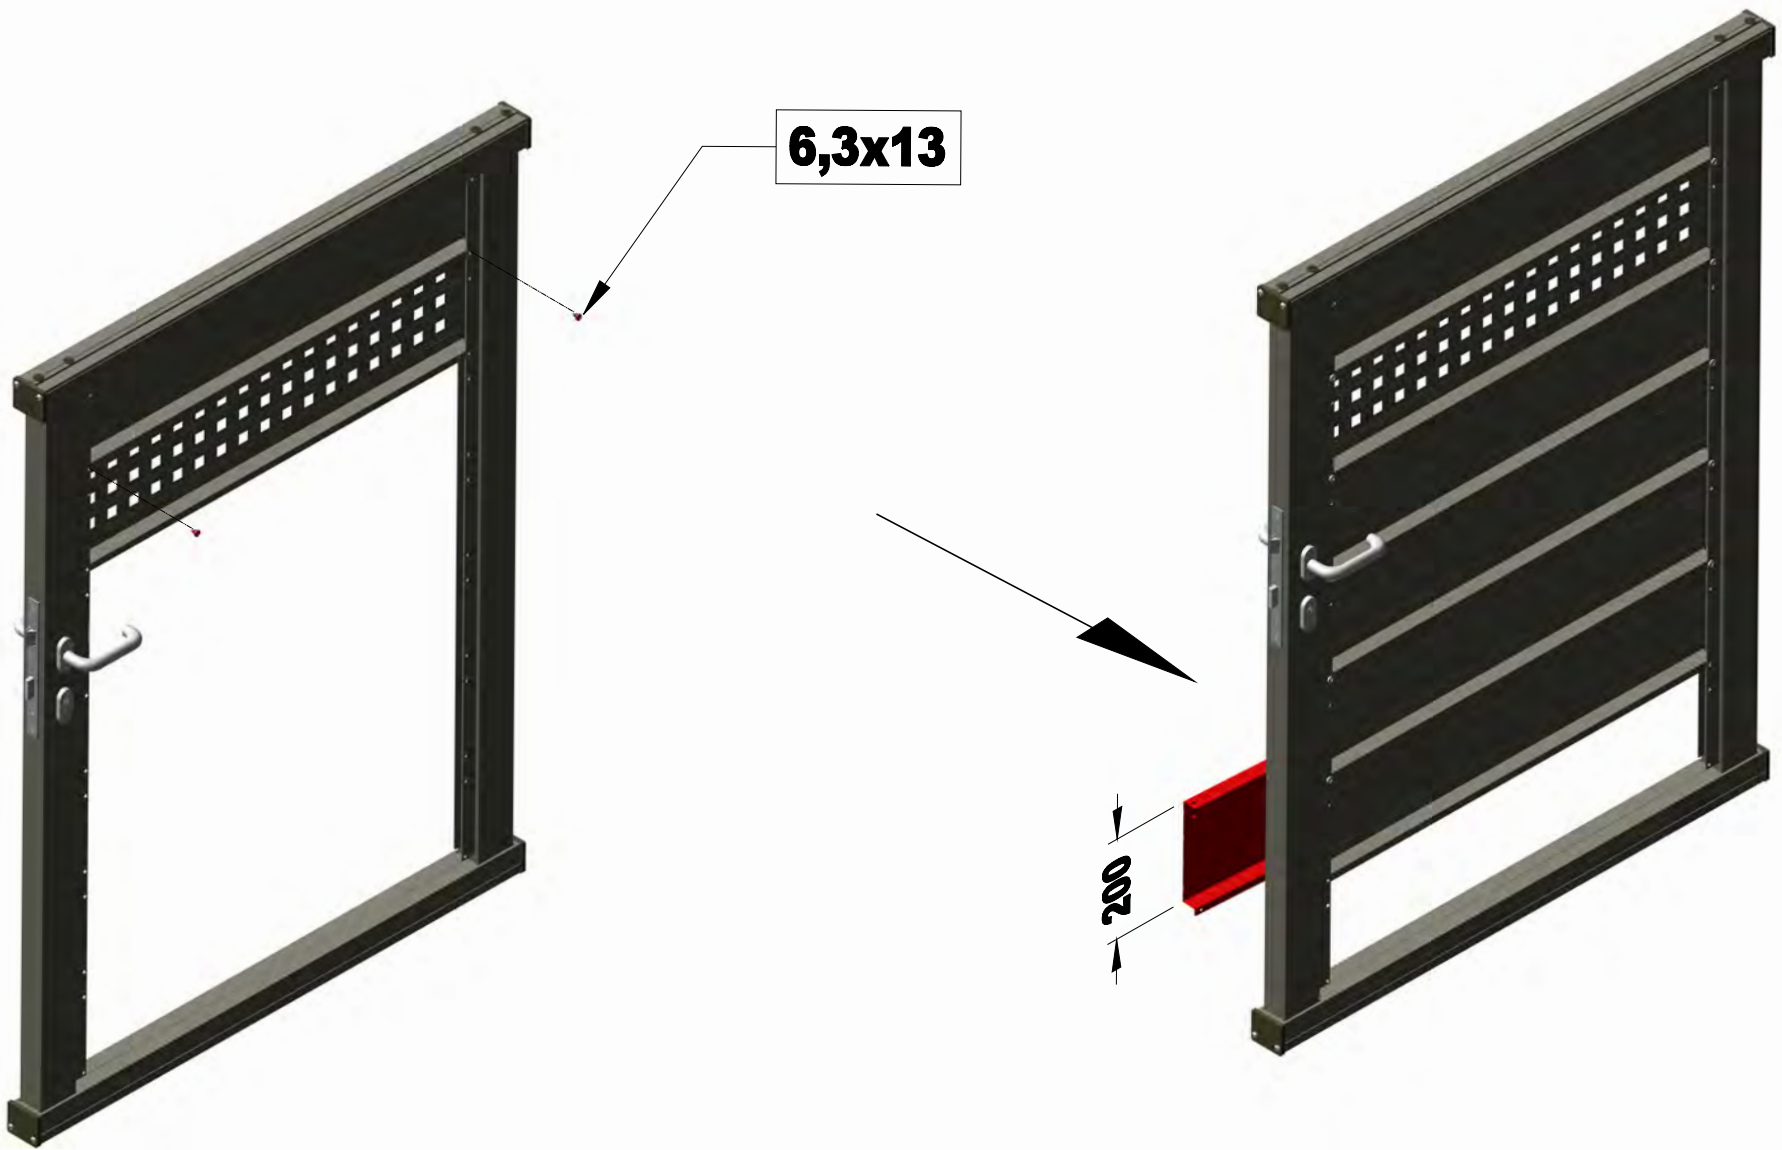

GEHTÜR

FÜLLUNG EINBAUEN - GB + LB

TOR & ZAUN zum
SELBER BAU'N!

6,3x13

6,3x13

6,3x13

6,3x13

MONTAGEANLEITUNGEN.AT

- ✓ FUNDAMENTPLÄNE
- ✓ MONTAGEANLEITUNGEN
- ✓ MONTAGE VIDEOS

- ✓ TIPPS & TRICKS
- ✓ PFLEGE & WARTUNG
- ✓ UND VIELES MEHR

TOR & ZAUN zum
SELBER BAU'N!
DOWNLOADCENTER